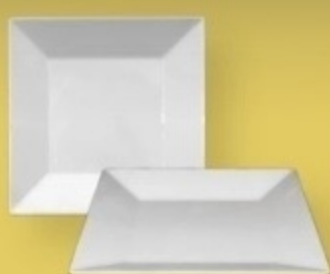

RT-411-B
Plato pando cuadrado
puntas
Peso aprox: 100 gr
15 cm
Und emp: 24/72/144